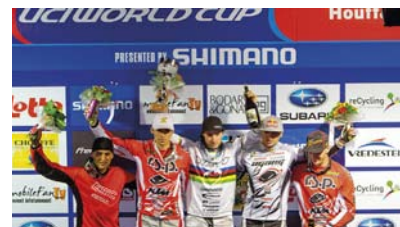

Světový pohár 4X 2010

Karavany Airstream poskytly zázemí při evropské části Světového poháru ve fourcrossu jednomu z našich nejlepších bikerů, Michalu Prokopovy (tým AGang). Ten se v seriálu umístil na třetí příčce. První závod se jel v Belgii odkud se karavana přesunula do Slovinska, poté Rakouska a zpět do Čech.